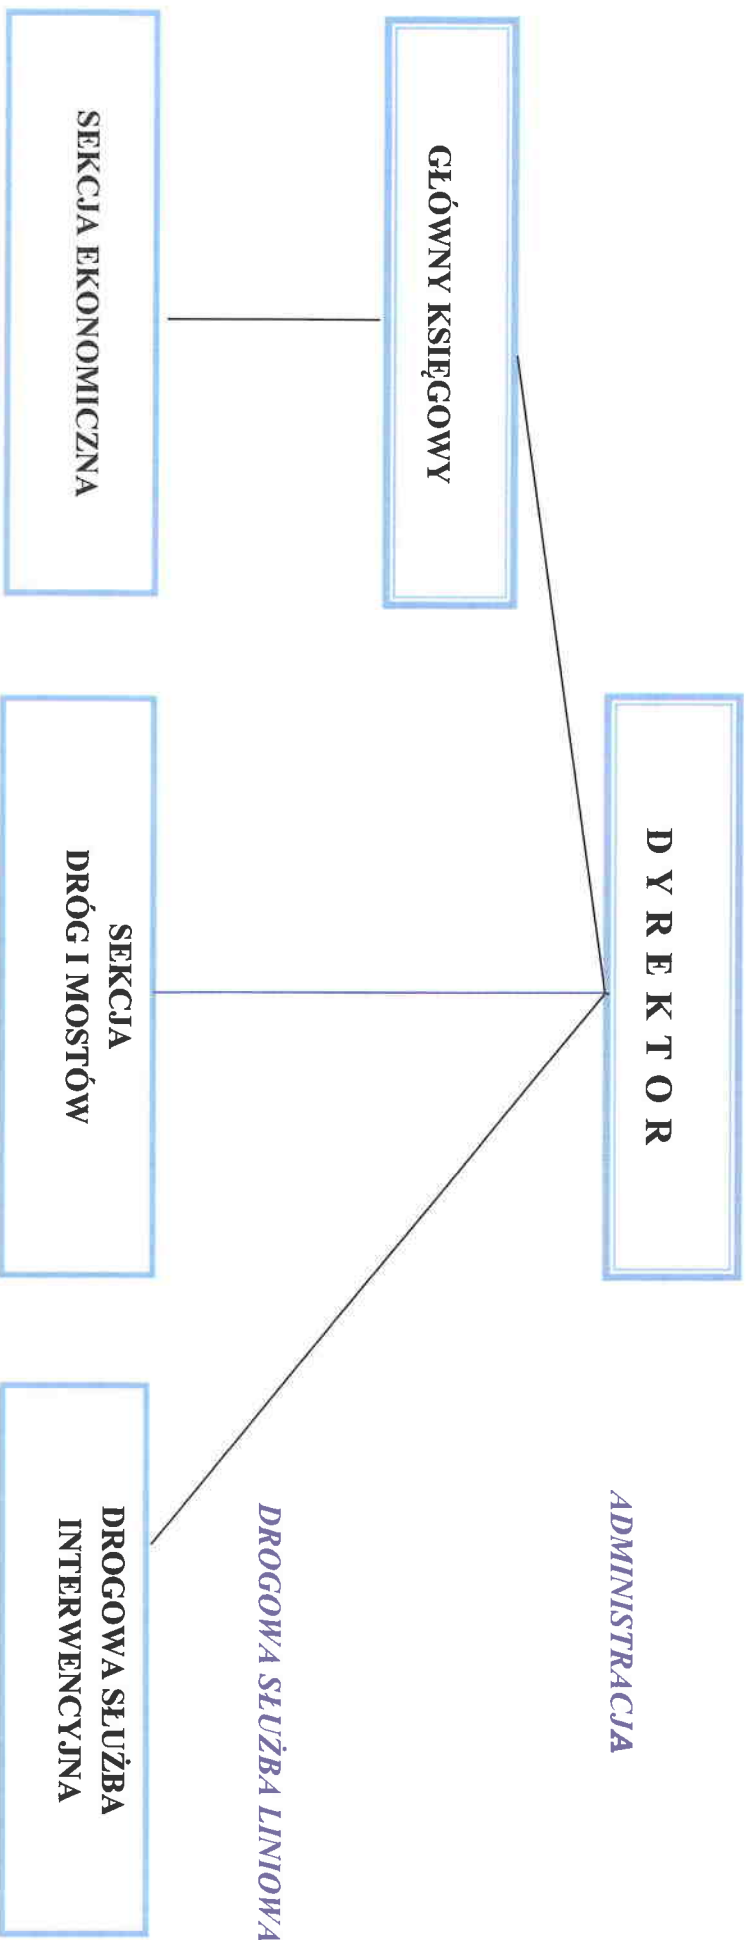

SCHEMAT ORGANIZACYJNY

ZARZĄDU DRÓG POWIATOWYCH W MIECHOWIE

Miechów, dnia 12.09.2016r.

ZARZĄD POWIATU
w Miechowie
32-200 Miechów, Racławicka 12
tel. (041) 38 301 20, 38 310 20
tel. 38 211 10 fax 38 211 18

*dotychczasowe miejsce
71 63/201/16 rozprawa Powiatu
2 dni o o.s. NO. 2016r.*

STAROSTA
Marian Gąrrat