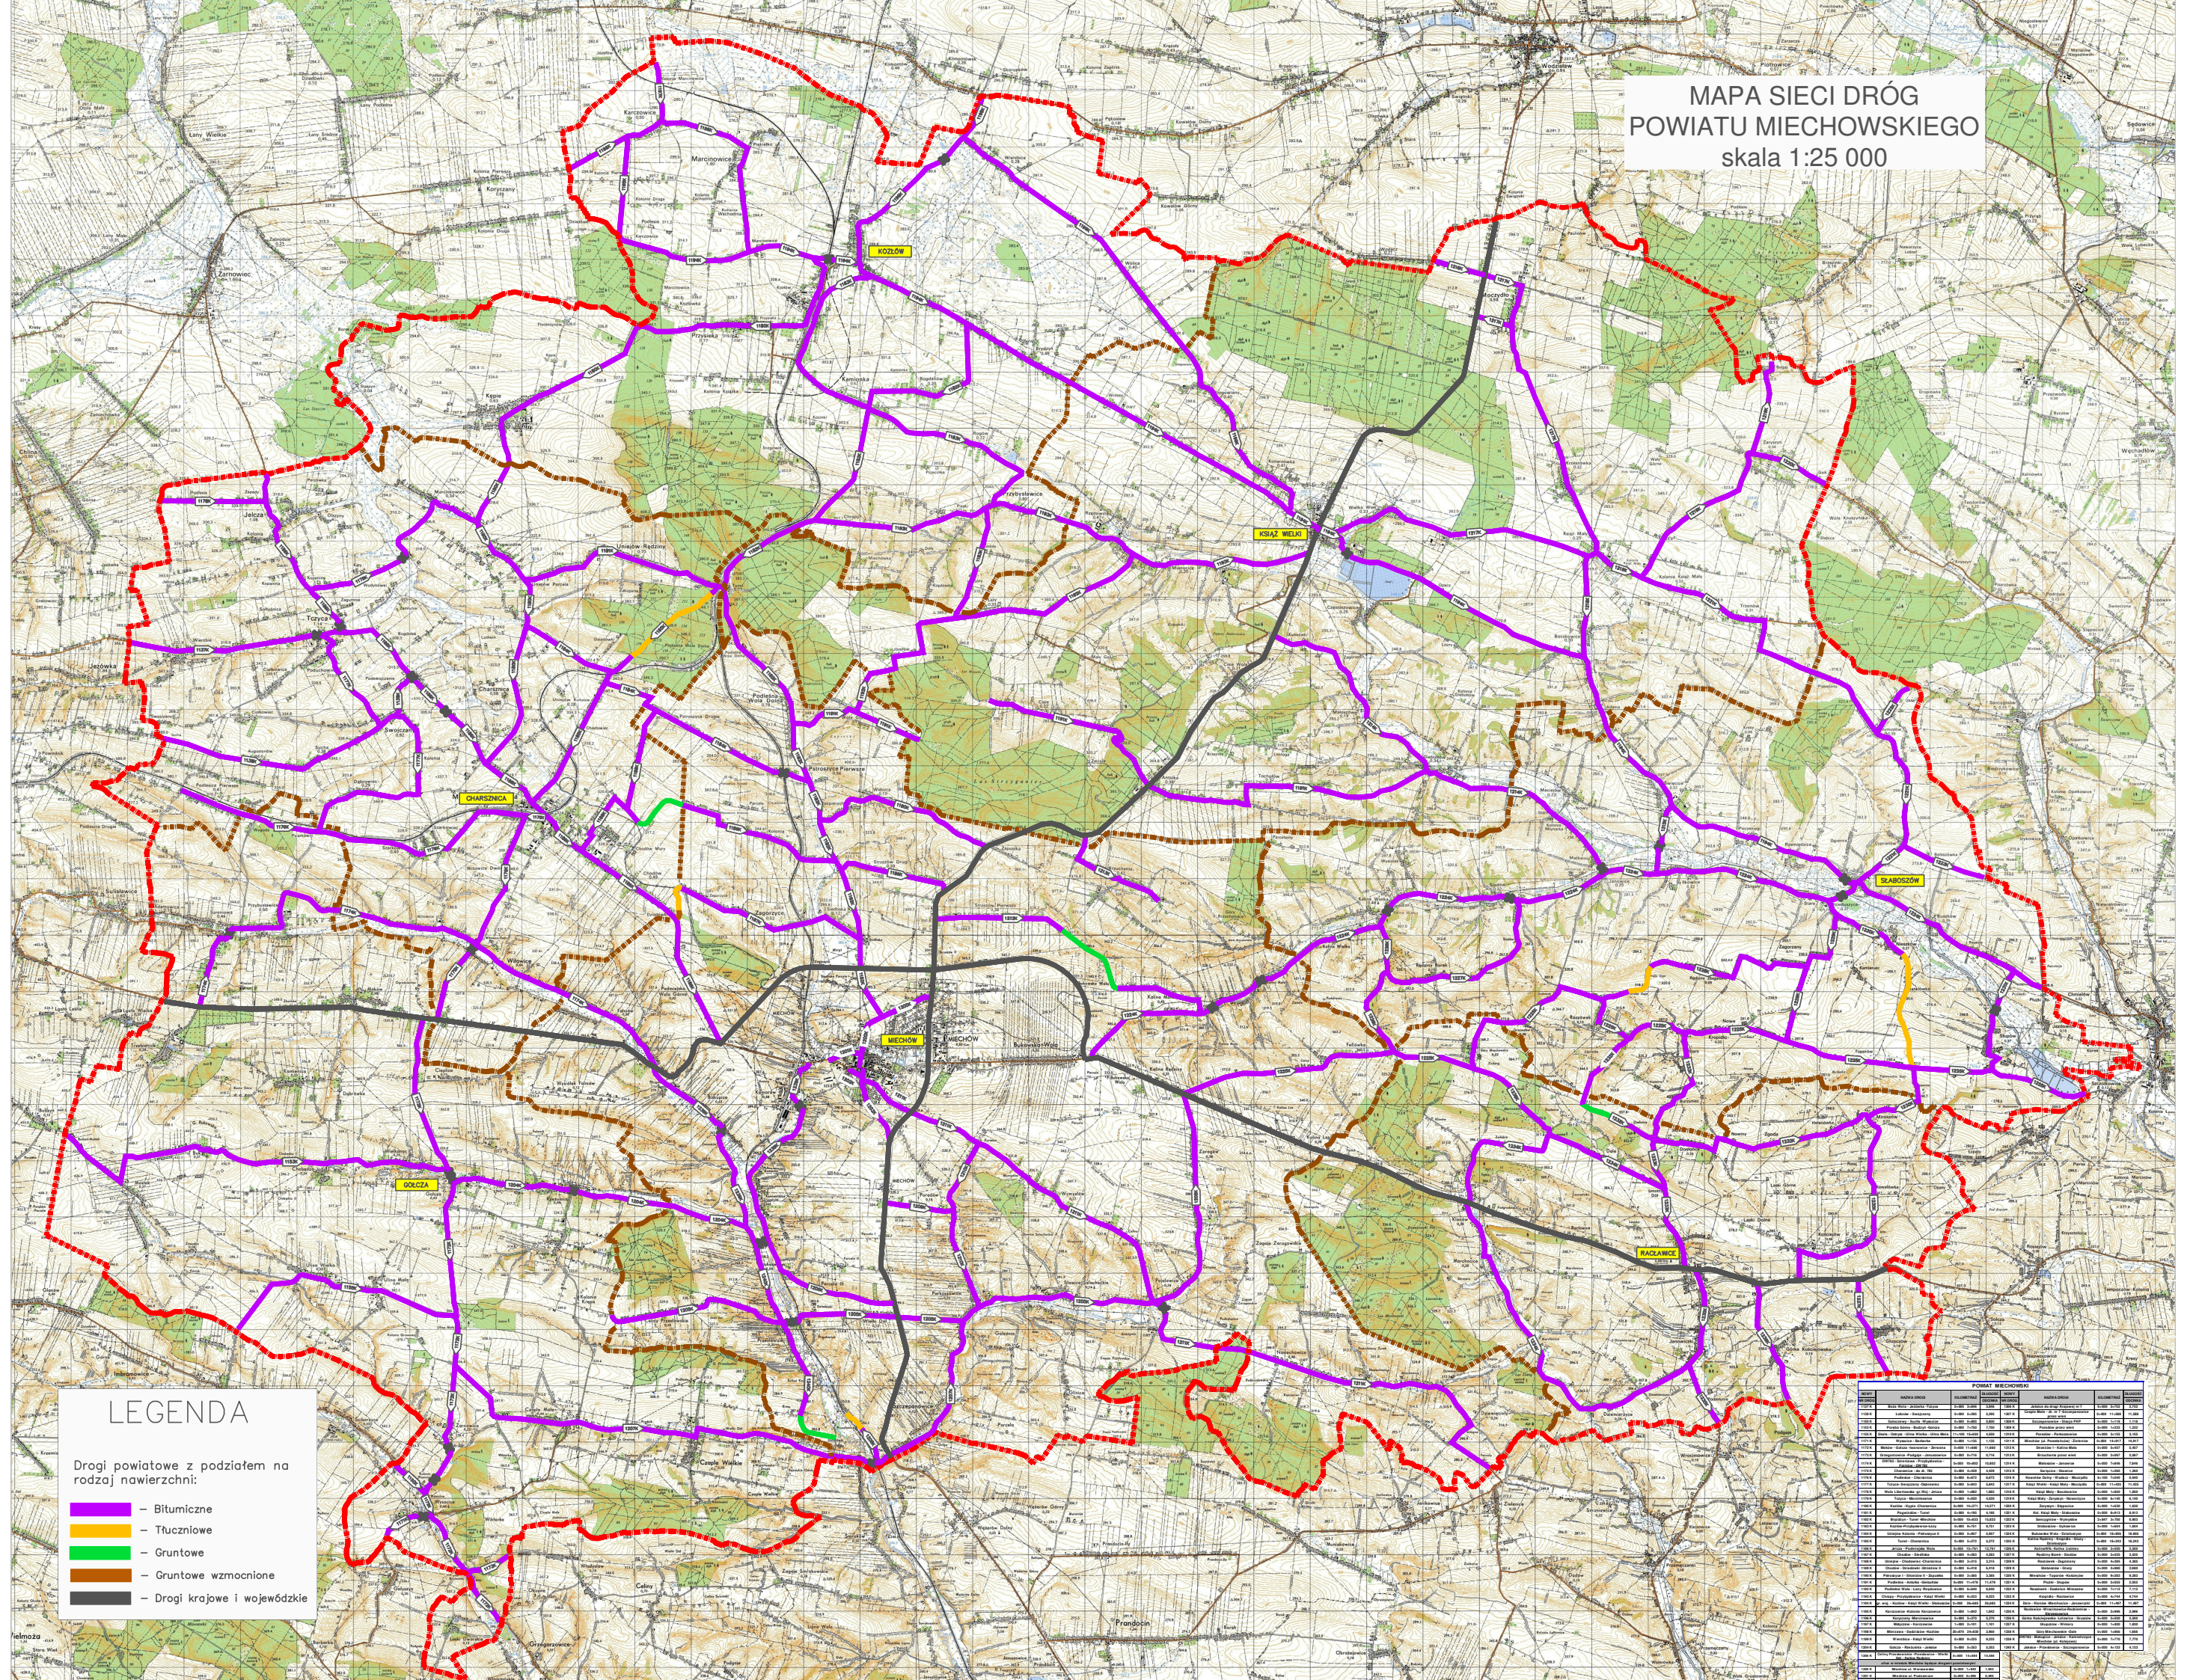

MAPA SIECI DRÓG
POWIATU MIECHOWSKIEGO
skala 1:25 000

LEGENDA

Drogi powiatowe z podziałem na rodzaj nawierzchni:

- Bitumiczne
- Tłuczniowe
- Gruntowe
- Gruntowe wzmocnione
- Drogi krajowe i wojewódzkie